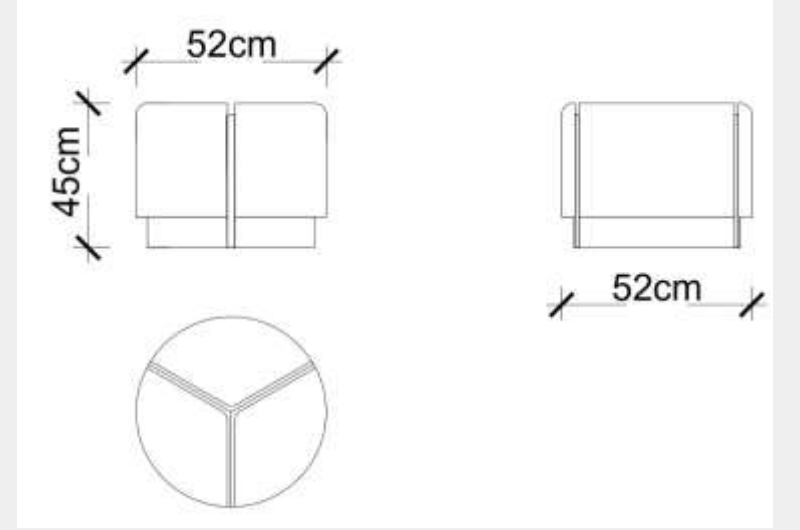

İndirim Oranı : %50

Satış Fiyatı : 58.726 TL

PUF

LODA

Satış Fiyatı : 39.336 TL

İndirim Oranı : %50

Satış Fiyatı : 19.668 TL

SEHPA