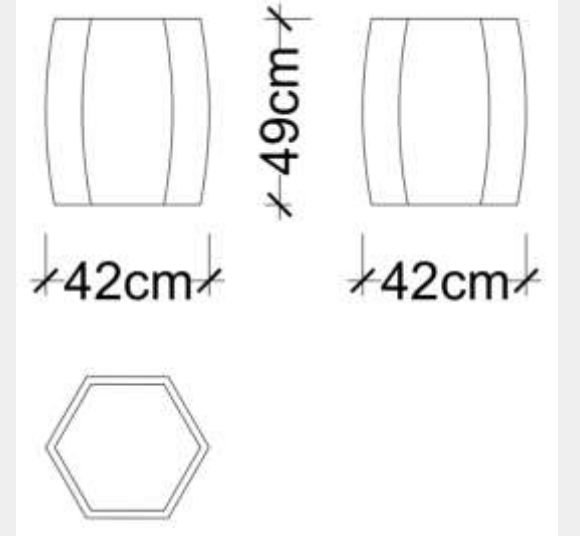

LODA

Goby Yan Sehpa - Cam Tabla

Skyland HOM

Satış Fiyatı : 31.148 TL

İndirim Oranı : %50

Satış Fiyatı : 15.574 TL

LODA

Satış Fiyatı : 35.054 TL