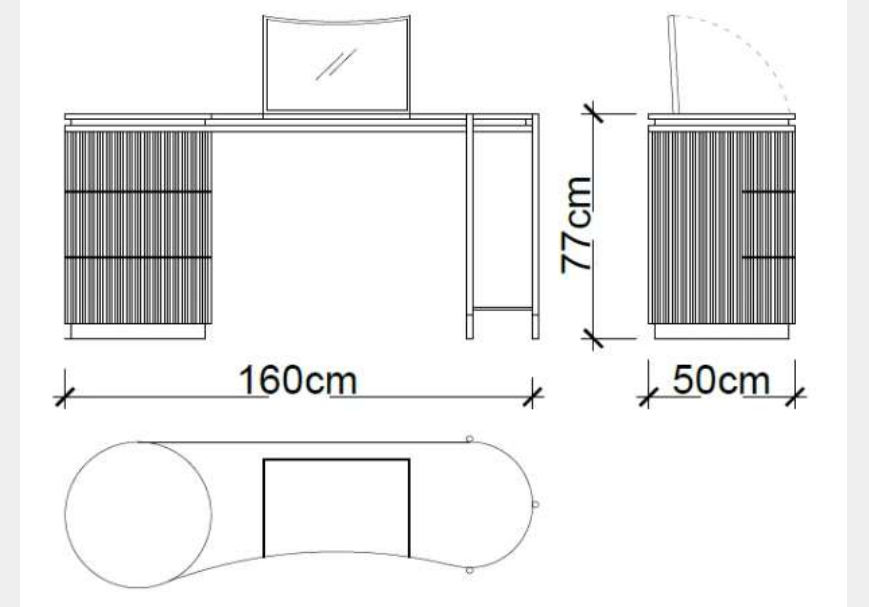

Satış Fiyatı : 137.650 TL

İndirim Oranı : %50

Satış Fiyatı : 68.825 TL