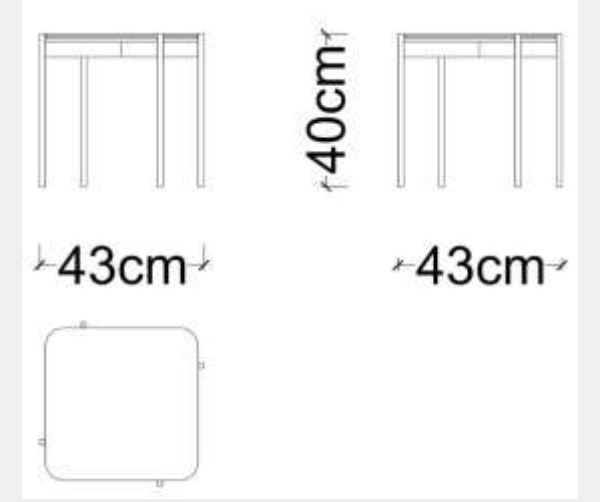

Goby Yan Sehpa - Cam Tabla

Skyland HOM

Satış Fiyatı : 31.148 TL

İndirim Oranı : %50

Satış Fiyatı : 15.574 TL

LODA