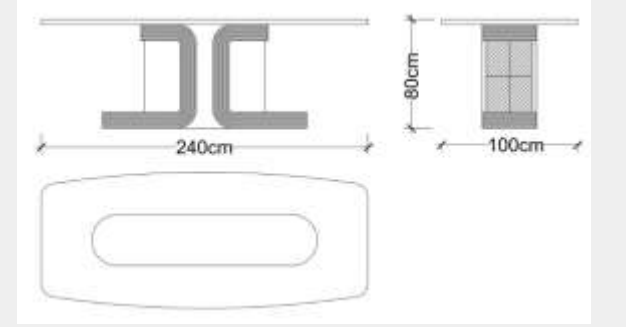

YEMEK ODASI

LODA

Eva Masa ve 4 adet Giza Sandalye

Skyland HOM

Satış Fiyatı : 272.100 TL

İndirim Oranı : %50

Satış Fiyatı : 136.050 TL

LODA