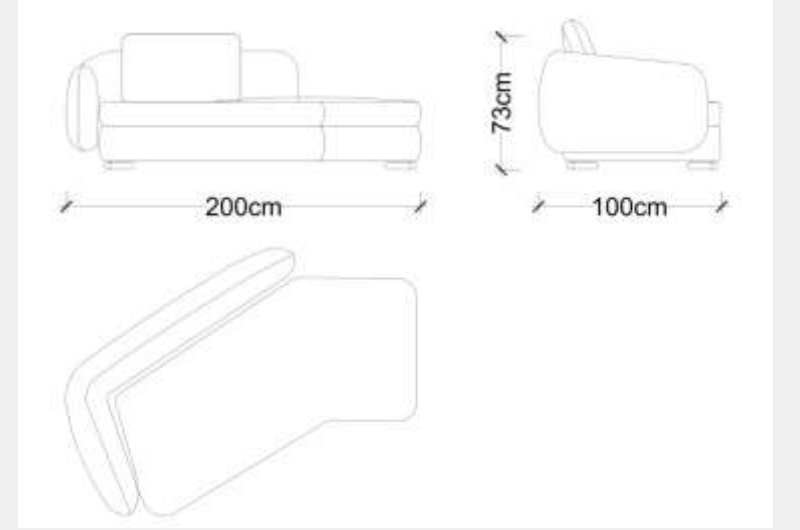

Satış Fiyatı : 117.452 TL

İndirim Oranı : %50

Satış Fiyatı : 58.726 TL